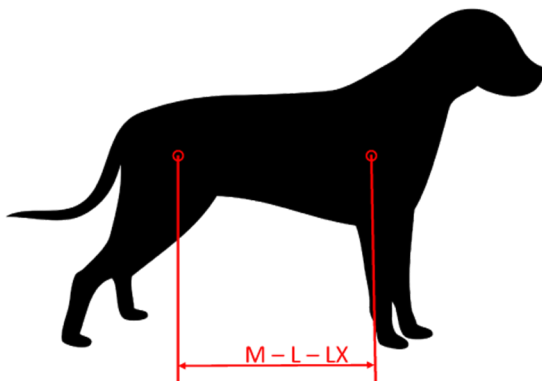

## Hundetragegurt TYRliner bzw. TACTICAL

TYRliner

TACTICAL

**Optimale Tragvorrichtung** zum sicheren Transport auch großer **Lawinen- und Rettungshunde** zum Auf- und Abseilen und mit der fix vernähten HS-Aufhängung unter dem Hubschrauber.

Aus hochfestem Cordura-Gewebe.

- Seitliche Gurtverstärkung.
- Große Klettfläche oben für flexible Größenanpassung.
- Große Beinöffnungen und zusätzliche Öffnung für Rüden.
- In drei verschiedenen Größen erhältlich M/L/XL.
- Geliefert mit Transporttasche.
- Riggerplatte mit Karabiner optional erhältlich.

Art. Nr.	93720   TYRliner	93721   TACTICAL
Größen	Größe M ca. 43 cm Größe XL ca. 53 cm	Größe L ca. 48 cm
Gewicht	850g	850g
Optionales Zubehör	93724   Aufhängung Hundetragegurt	