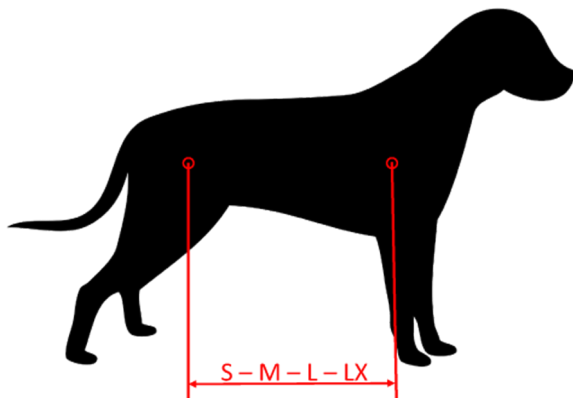

Hundetragegurt TYRliner bzw. TACTICAL

TYRliner

TACTICAL

Optimale Tragvorrichtung zum sicheren Transport auch großer **Lawinen- und Rettungshunde** zum Auf- und Abseilen und mit der fix vernähten HS-Aufhängung unter dem Hubschrauber.

Aus hochfestem Cordura-Gewebe.

- Seitliche Gurtverstärkung.
- Große Klettfläche oben für flexible Größenanpassung.
- Große Beinöffnungen und zusätzliche Öffnung für Rüden.
- In drei verschiedenen Größen erhältlich M/L/XL.
- Geliefert mit Transporttasche.
- Riggerplatte mit Karabiner optional erhältlich.

Art. Nr.	93720 TYRliner	93721 TACTICAL
Größe	Größe S ca. 38 cm Größe L ca. 48 cm	Größe M ca. 43 cm Größe XL ca. 53 cm
Gewicht	850g	850g
Optionales Zubehör	93724 Aufhängung Hundetragegurt	