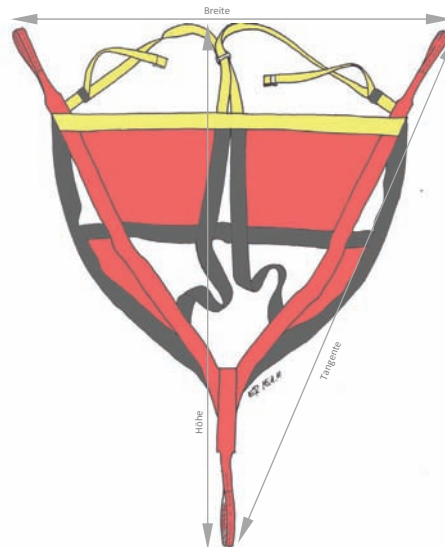

## Rettungsdreieck TYRAH AR

- Neuentwickeltes, besonders **ergonomisches** und mit hoher **handhabungstechnischer Sicherheit** ausgestattetes Bergedreieck.
- **EINE Größe** - durch den speziellen Schnitt ist beim TYRAH AR gewährleistet, dass Personen von **20 bis 130 kg** ergonomisch und schmerzfrei Platz finden, ohne dass bestimmte Anschlagpunkte ausgewählt werden müssen.

Seitliche und Ansicht von Hinten—  
erwachsene Person

Kind, ab 4 Jahre/20kg

zusätzlicher Sicherung mit Karabiner  
bei Kinder

Freiheit im Schritt und am Gesäß  
verhindert Quetschung/Einschnürung

Art. Nr.	<b>93222</b>
Gewicht	760 g
Abmessungen	Breite: 1.140 mm Höhe: 1.160 mm Tangente: 1.400 mm
Arbeitslast	< 20 kg bis 120 kg
Zertifizierungen	EN 1498-B CE 0511 EG-Baumusterbescheinigung BMB 2012 3530 EG-Richtlinie PSA 89/696/EWG
Einsatzbereiche	Luftrettung / Air Rescue alle vertikalen Rettungseinsätze
Partner	Entwickelt gemeinsam mit AirWork & Heliseilerei GmbH, Schweiz