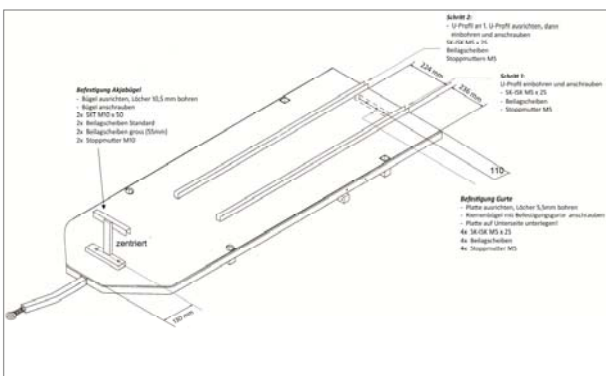

## MONTAGE ANLEITUNG | MOUNTING INSTRUCTION

93152 / 93153 / 93154 / 93155  
93156 / 93157 / 93158

RETTUNGSANHÄNGER | RESCUE TRAILER

Seitliche Rahmenteile montieren | Mounting of basic frame for cover

Vorderes Rahmenteil einstecken und festschrauben | Attach and fix front frame with screws

Befestigungen / Führungsschienen für Akja / Verletzentrage montieren

Mounting of fixation plate /guiding rails for Akja / Injured Stretcher

Siehe Beilagen (optional, je nach Ausstattungsvariante)  
See attached instructions (optional, depending on ordered configuration)

93152

93154

93155 / 93157

93152 / 93153 / 93154 / 93155  
93156 / 93157 / 93158

Überrollbügel aufstecken und fixieren | *Attach rollover bars and fix with splints*

Glasfaserstab und Aluplatte in Stoffverdeck einziehen | *Insert glas fibre bar and alu plate*