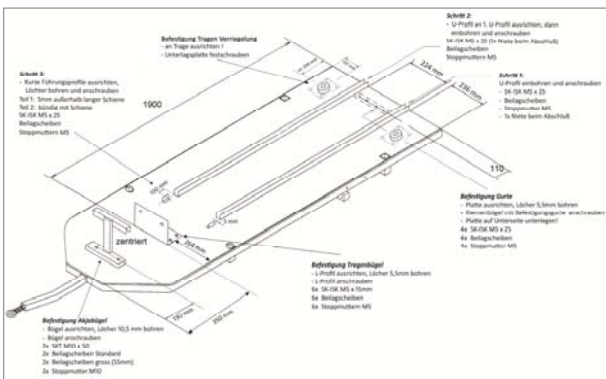

Befestigungen / Führungsschienen für Akja / Verletzentrage montieren

Mounting of fixation plate /guiding rails for Akja / Injured Stretcher

Siehe Beilagen (optional, je nach Ausstattungsvariante)
See attached instructions (optional, depending on ordered configuration)

93152