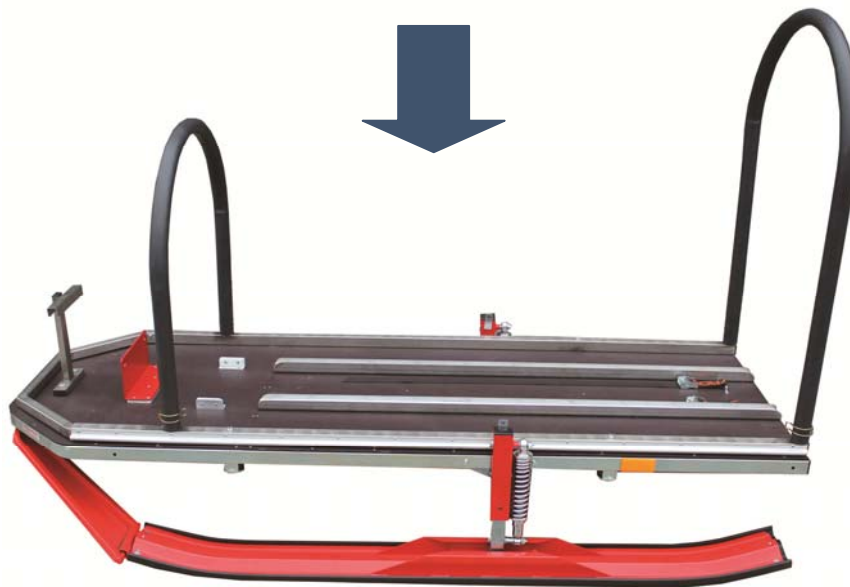

## MONTAGE ANLEITUNG | MOUNTING INSTRUCTION

93152 / 93153 / 93154 / 93155  
93156 / 93157 / 93158

RETTUNGSANHÄNGER | RESCUE TRAILER

Seitliche Rahmenteile montieren | Mounting of basic frame for cover

Vorderes Rahmenteil einstecken und festschrauben | Attach and fix front frame with screws

Befestigungen / Führungsschienen für Akja / Verletzentrage montieren

Mounting of fixation plate /guiding rails for Akja / Injured Stretcher

Siehe Beilagen (optional, je nach Ausstattungsvariante)  
See attached instructions (optional, depending on ordered configuration)

93152

93154

93155 / 93157

93152 / 93153 / 93154 / 93155  
93156 / 93157 / 93158

Überrollbügel aufstecken und fixieren | *Attach rollover bars and fix with splints*

Glasfaserstab und Aluplatte in Stoffverdeck einziehen | *Insert glas fibre bar and alu plate*

Stoffverdeck in seitliche Schienen einschieben | *Insert cover into guide rail*

Stoffverdeck von vorne nach hinten ziehen und öffnen | *Pull cover from front to end and open*

Klettverschluss im vorderen Innenbereich schließen | *Close Velcro fastener in the front area*