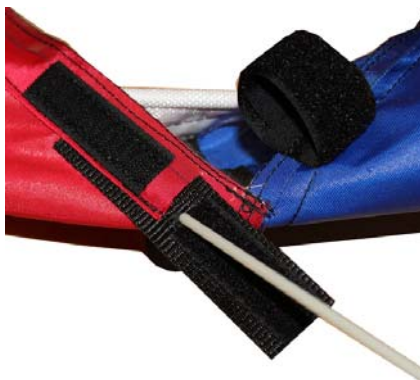

Befestigungen / Führungsschienen für Akja / Verletzentrage montieren

Mounting of fixation plate /guiding rails for Akja / Injured Stretcher

Siehe Beilagen (optional, je nach Ausstattungsvariante)  
See attached instructions (optional, depending on ordered configuration)

93152

93154

93155 / 93157

93152 / 93153 / 93154 / 93155  
93156 / 93157 / 93158

Überrollbügel aufstecken und fixieren | *Attach rollover bars and fix with splints*

Glasfaserstab und Aluplatte in Stoffverdeck einziehen | *Insert glas fibre bar and alu plate*

Stoffverdeck in seitliche Schienen einschieben | *Insert cover into guide rail*

Stoffverdeck von vorne nach hinten ziehen und öffnen | *Pull cover from front to end and open*

Klettverschluss im vorderen Innenbereich schließen | *Close Velcro fastener in the front area*