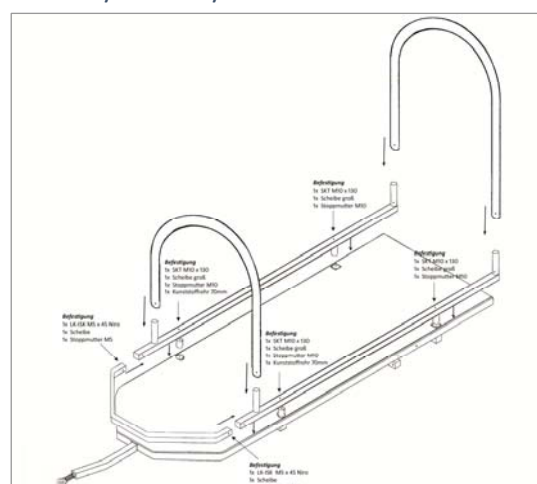

## MONTAGE ANLEITUNG | MOUNTING INSTRUCTION

93152 / 93153 / 93154 / 93155  
93156 / 93157 / 93158

RETTUNGSANHÄNGER | RESCUE TRAILER

Seitliche Rahmenteile montieren | Mounting of basic frame for cover

Vorderes Rahmenteil einstecken und festschrauben | Attach and fix front frame with screws

Befestigungen / Führungsschienen für Akja / Verletzentrage montieren

Mounting of fixation plate /guiding rails for Akja / Injured Stretcher

Siehe Beilagen (optional, je nach Ausstattungsvariante)  
See attached instructions (optional, depending on ordered configuration)

93152

93154

93155 / 93157

93152 / 93153 / 93154 / 93155  
93156 / 93157 / 93158

Überrollbügel aufstecken und fixieren | *Attach rollover bars and fix with splints*

Glasfaserstab und Aluplatte in Stoffverdeck einziehen | *Insert glas fibre bar and alu plate*

Stoffverdeck in seitliche Schienen einschieben | *Insert cover into guide rail*

Stoffverdeck von vorne nach hinten ziehen und öffnen | *Pull cover from front to end and open*

Klettverschluss im vorderen Innenbereich schließen | *Close Velcro fastener in the front area*