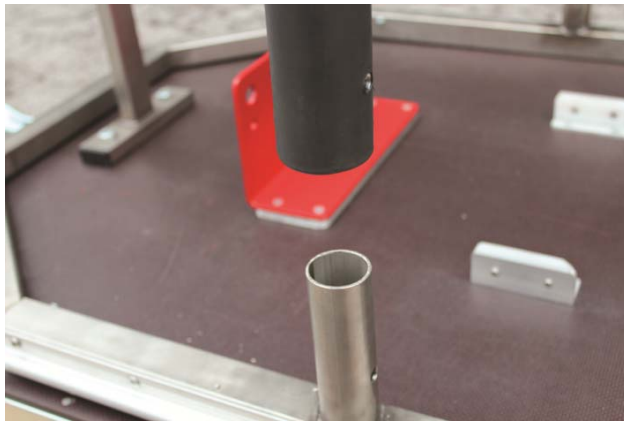

Befestigungen / Führungsschienen für Akja / Verletzentrage montieren

Mounting of fixation plate /guiding rails for Akja / Injured Stretcher

Siehe Beilagen (optional, je nach Ausstattungsvariante)  
See attached instructions (optional, depending on ordered configuration)

93152

93154

93155 / 93157

93152 / 93153 / 93154 / 93155  
93156 / 93157 / 93158

Überrollbügel aufstecken und fixieren | *Attach rollover bars and fix with splints*

Glasfaserstab und Aluplatte in Stoffverdeck einziehen | *Insert glas fibre bar and alu plate*

Stoffverdeck in seitliche Schienen einschieben | *Insert cover into guide rail*

Stoffverdeck von vorne nach hinten ziehen und öffnen | *Pull cover from front to end and open*

Klettverschluss im vorderen Innenbereich schließen | *Close Velcro fastener in the front area*