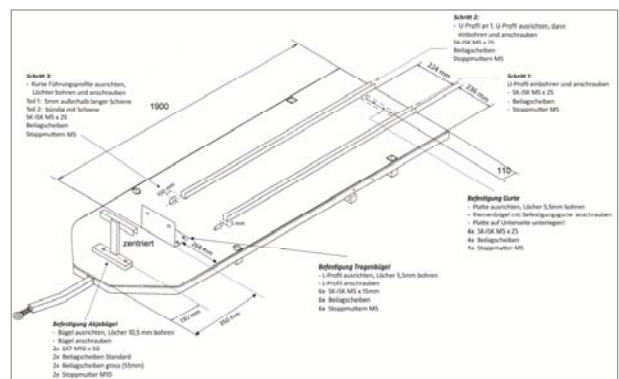

## MONTAGE ANLEITUNG | MOUNTING INSTRUCTION

93152 / 93153 / 93154 / 93155  
93156 / 93157 / 93158

RETTUNGSANHÄNGER | RESCUE TRAILER

Seitliche Rahmenteile montieren | Mounting of basic frame for cover

Vorderes Rahmenteil einstecken und festschrauben | Attach and fix front frame with screws

Befestigungen / Führungsschienen für Akja / Verletzentrage montieren

Mounting of fixation plate /guiding rails for Akja / Injured Stretcher

Siehe Beilagen (optional, je nach Ausstattungsvariante)  
See attached instructions (optional, depending on ordered configuration)

93152

93154

93155 / 93157

93152 / 93153 / 93154 / 93155  
93156 / 93157 / 93158

Überrollbügel aufstecken und fixieren | *Attach rollover bars and fix with splints*

Glasfaserstab und Aluplatte in Stoffverdeck einziehen | *Insert glas fibre bar and alu plate*