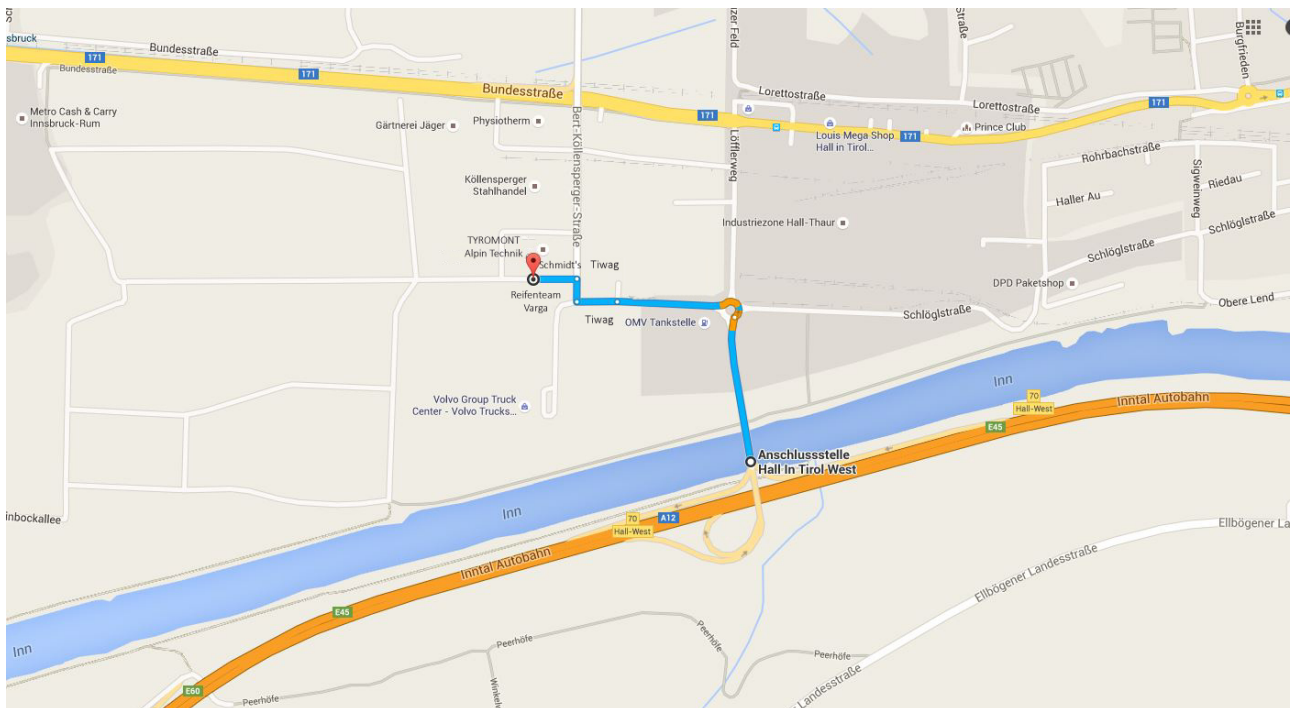

### **ANFAHRT A12 (beide Richtungen)**

Abfahrt HALL WEST (Ausfahrt 70) östlich von Innsbruck - Kreisverkehr 3. Ausfahrt (links) auf Bert-Köllensperger-Str. – Straßenverlauf geradeaus und dann nach rechts folgen – 50m nach Rechtskurve Gebäude TYROMONT und SCHMIDTS erreicht  
 Zugang Büro (1. Stock): südseitig  
 Warenannahme: nordseitig

### **Approach via motorway A12 (both directions)**

Exit HALL WEST (Exit 70) - roundabout third exit (left) to Bert-Köllensperger-Str. – follow road straight ahead and after 200m right – 50m after right turn you have reached the company building of TYROMONT and SCHMIDTS on left side  
 Entry Office (1. floor): South of the building  
 Good receiving department: North of the building